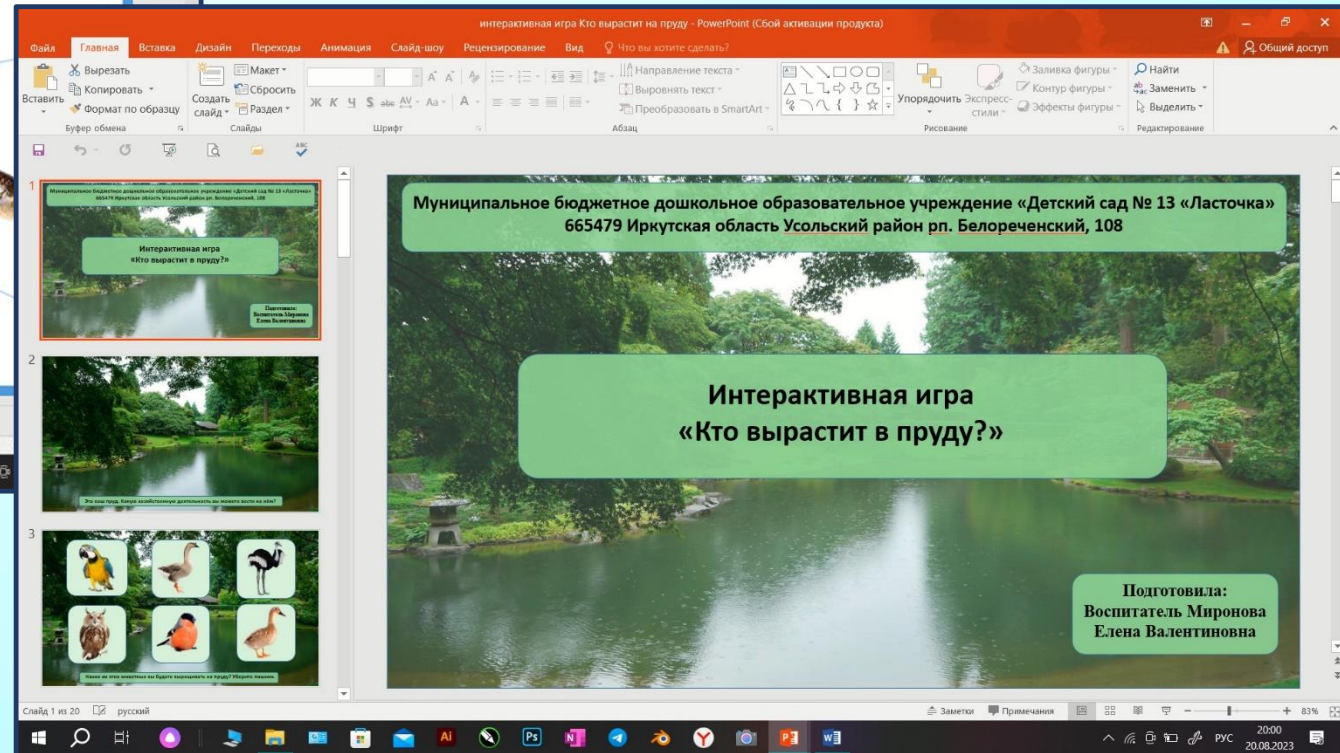

В ДООУ изучаются возможности программы Microsoft Power Point в создании собственных игр (дидактических и интерактивных), ориентированных на современные образовательные цели.