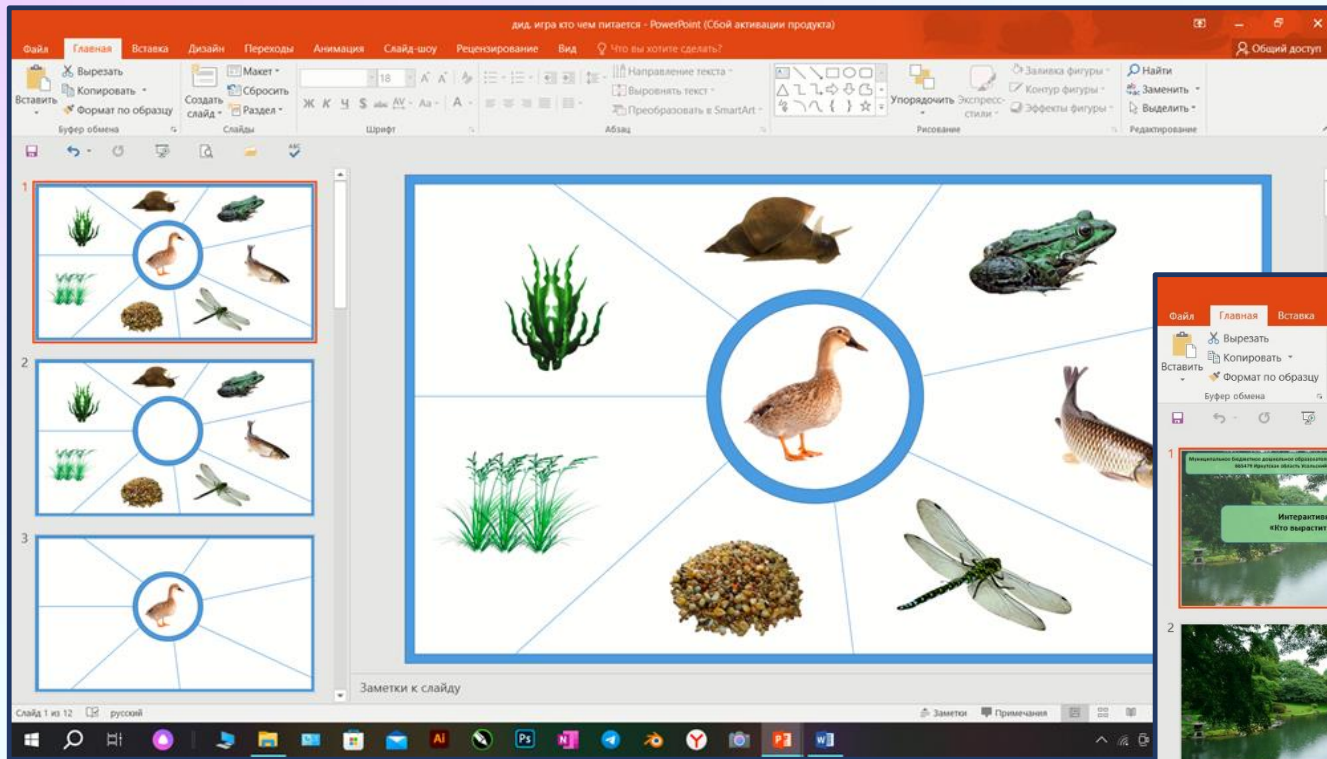

В ДООУ изучаются возможности программы Microsoft Power Point в создании собственных игр (дидактических и интерактивных), ориентированных на современные образовательные цели.